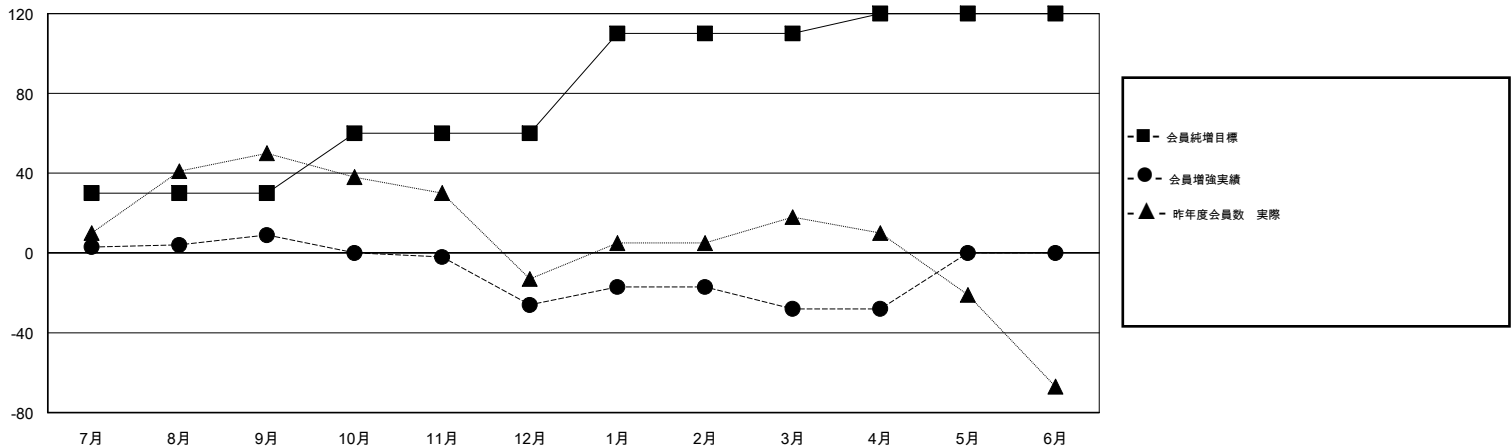

MONTHLY MEMBERSHIP PROGRESS REPORT

District 333 B

Results as of: 04/30/2018

GMT: MASAYOSHI MARUYAMA, YASUHISA NAKAMURA

地域 JAPAN

GMT会則地域

クラブ				名			
結果: 2017-2018				結果: 2017-2018			
四半期	新クラブ目標	新クラブ	解散クラブ	四半期	会員純増目標	会員増強実績	退会者(転籍を含む) 実際
7月/8月/9月	0	0	0	7月/8月/9月	30	64	50
10月/11月/12月	0	0	0	10月/11月/12月	30	18	53
1月/2月/3月	1	0	0	1月/2月/3月	50	29	29
4月/5月/6月	0	0	0	4月/5月/6月	10	4	4

新クラブ目標及び実績累計

会員目標及び実績累計

解散クラブ: 0	36 CLUBS OF 47 一名以上の新会員を登録	男女別	
退会者		男性	1,072 (63.73%)
物故会員 7		女性	610 (36.27%)
クラブ解散 0		女性%年度目標: 40%	
その他 129	会員累計データを見るには、ここをクリック	世帯主/家族会員合計	972
合計 136		国際会費半額の家族会員	583